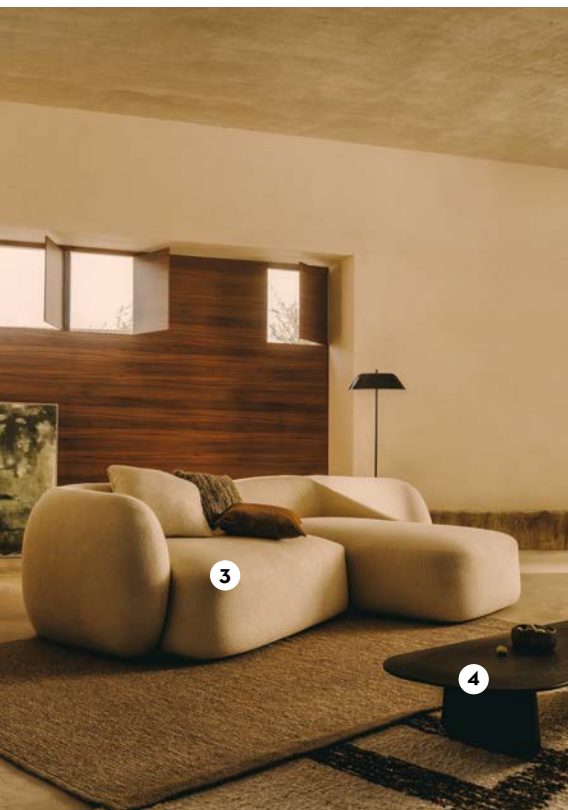

C A S A M Ö B E L

www.casa-moebel.at

Ecksofa
Gala

Couchtisch
Litto

H O H E N E M S

Kave Home @ C A S A

Hola, Kave Home!

Modernes, mediterranes Design aus Spanien - jetzt exklusiv bei CASA! Mit diesen Möbeln fühlst du dich wie im Urlaub in der Finca auf Mallorca! Als einziger Händler in Österreich holen wir mit Kave Home eine besondere Marke ins Sortiment, die Funktionalität, einen minimalistischen und warmen Stil vereint.

① **Stuhl Konna**

43 x 55, H 83 cm; Bezug: Beige; Gestell: Esche Massiv dunkel

209 €

② **Tisch Licia**

ø120, H 75 cm; Material: Massivholz Mangoholz mit natürlichem Finish

829 €

③ **Ecksofa Martina**

287 x 178, 76 cm; Bezug: Ecrú

2.140 €

④ **Couchtisch Pirita**

147 x 65; H 27,5 cm; Eiche Massiv mit natürlichem Finish

549 €

⑤ **Stuhl Granite**

61 x 43; H 73 cm; Bezug: Braun und Beige; Gestell: Esche Massiv mit Walnuss Finish

365 €

⑥ **Stuhl Granite**

190 €

A CLASSIC COMBINATION!

① CASA Tischsystem AD-L

220 x 100, H 77 cm; Platte: Eiche rustikal geölt
2.643 €

② Stuhl Roman mit Armlehne

52 x 60, H 88 cm; Bezug: Leder Moro;
Gestell: Schwarz
726 €

③ Stuhl Roman ohne Armlehne