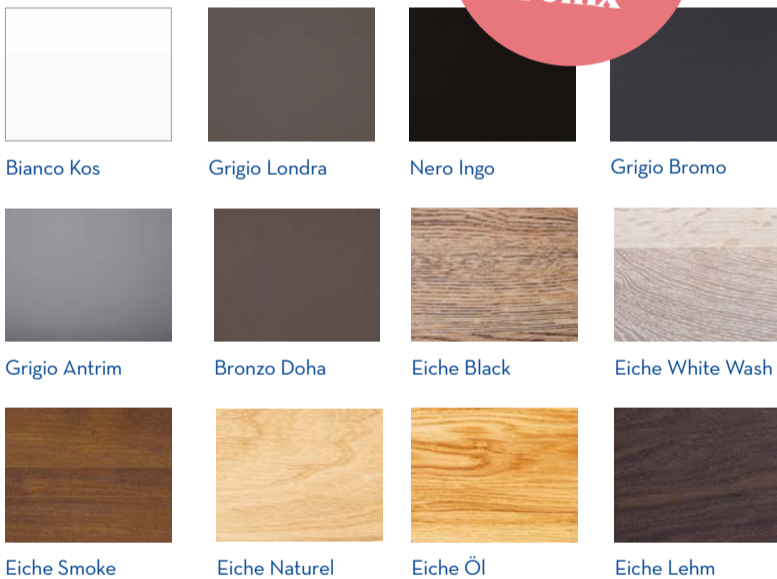

Stellen Sie sich Ihren ultimativen **Lieblingstisch** zusammen.

01 Größe

Tische erhältlich in 90 und 100 cm Breite.

140 x 90 / 100	200 x 90 / 100
160 x 90 / 100	220 x 90 / 100
180 x 90 / 100	240 x 90 / 100

02 Tischplatte

neue
Tischplatte
Fenix

Weitere Optionen

Preisbeispiel

Tisch
Größe: 200 x 100
Tischplatte: Eiche geölt
Kantenform: Gerade
990 €

Gestell
U-Profil 60*30 schwarz
242 €

Gesamtpreis: 1.232 €

Optional
Ansteckplatte 50 x 100: 231 € pro Stück
Äste mit Harz ausgegossen: 264 €