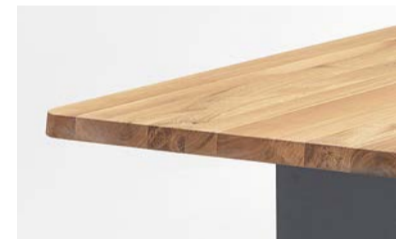

Stellen Sie sich Ihren ultimativen **Lieblingstisch** zusammen.

01 Größe

Tische erhältlich in 90 und 100 cm Breite.

140 x 90 / 100	200 x 90 / 100
160 x 90 / 100	220 x 90 / 100
180 x 90 / 100	240 x 90 / 100

02 Tischplatte

neue
Tischplatte
Fenix

Weitere Optionen

Preisbeispiel

Tisch
Größe: 200 x 100
Tischplatte: Eiche geölt
Kantenform: Gerade
990 €

Gestell
U-Profil 60*30 schwarz
242 €

Gesamtpreis: 1.232 €

Optional
Ansteckplatte 50 x 100: 231 € pro Stück
Äste mit Harz ausgegossen: 264 €

03 Kantenform

Gerade

Schweizer Kante

Gerade mit runden Ecken

Weitere Optionen

04 Tischgestell

Fenix 9 und Holz 14 Optionen.

Weitere Optionen